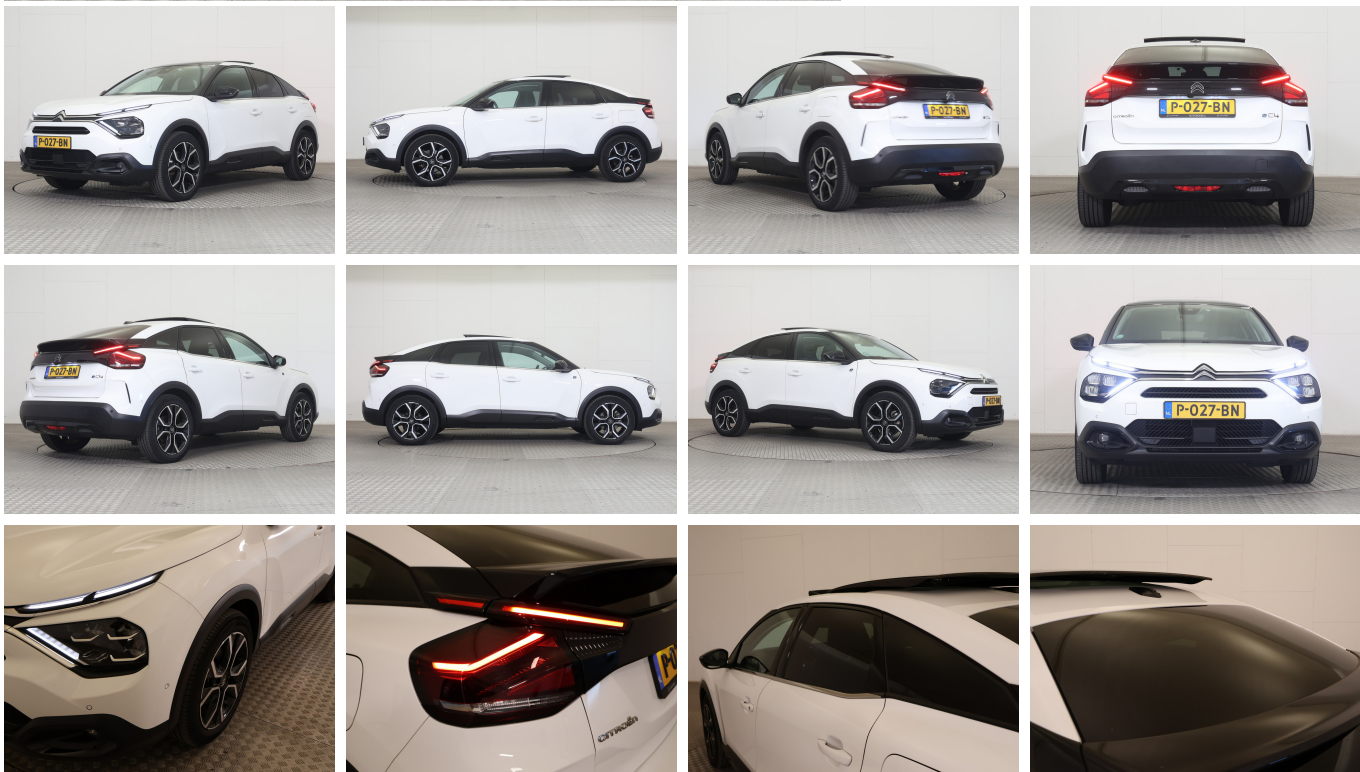

AUTOBEDRIJF
VAN DER WAL EN ZONEN V.O.F.

Lekdijk 188
2967 GJ Langerak

+31 184 60 28 88
info@vanderwalenzonen.
nl

Citroën ë-C4

Shine 50 kWh 136pk
Actieradius=349pk + Panodak

2022

115.205 KM

QRcode.tec-it.com API
Oops! Rate limit reached.
Upgrade to a bulk plan
for continued access.
sales@tec-it.com www.tec-it.com

Kenmerken

Merk	Citroën	Bouwjaar	-	Tellerstand	115.205 KM
Model	ë-C4	Kleur	Wit	Vermogen	136 PK
Type	Shine 50 kWh 136pk Actieradius=349pk + Panodak	Brandstof	Elektrisch	Cilinderinhoud	-
		Transmissie	Automaat	Gewicht:	1536 KG

Foto's voertuig

Exterieur

Adaptief demping systeem
Buitenspiegels elektrisch inklapbaar
Buitenspiegels elektrisch verstelbaar
Buitenspiegels verwarmbaar
Chroom delen exterieur
Dimlichten automatisch
Elektronische remkrachtverdeling
Grootlichtassistent
Keyless entry
Kleur wit
LED dagrijverlichting
LED koplampen
Lichtmetalen velgen 18"
mistlampen voor adaptief
Parkeersensor achter
Parkeersensor voor